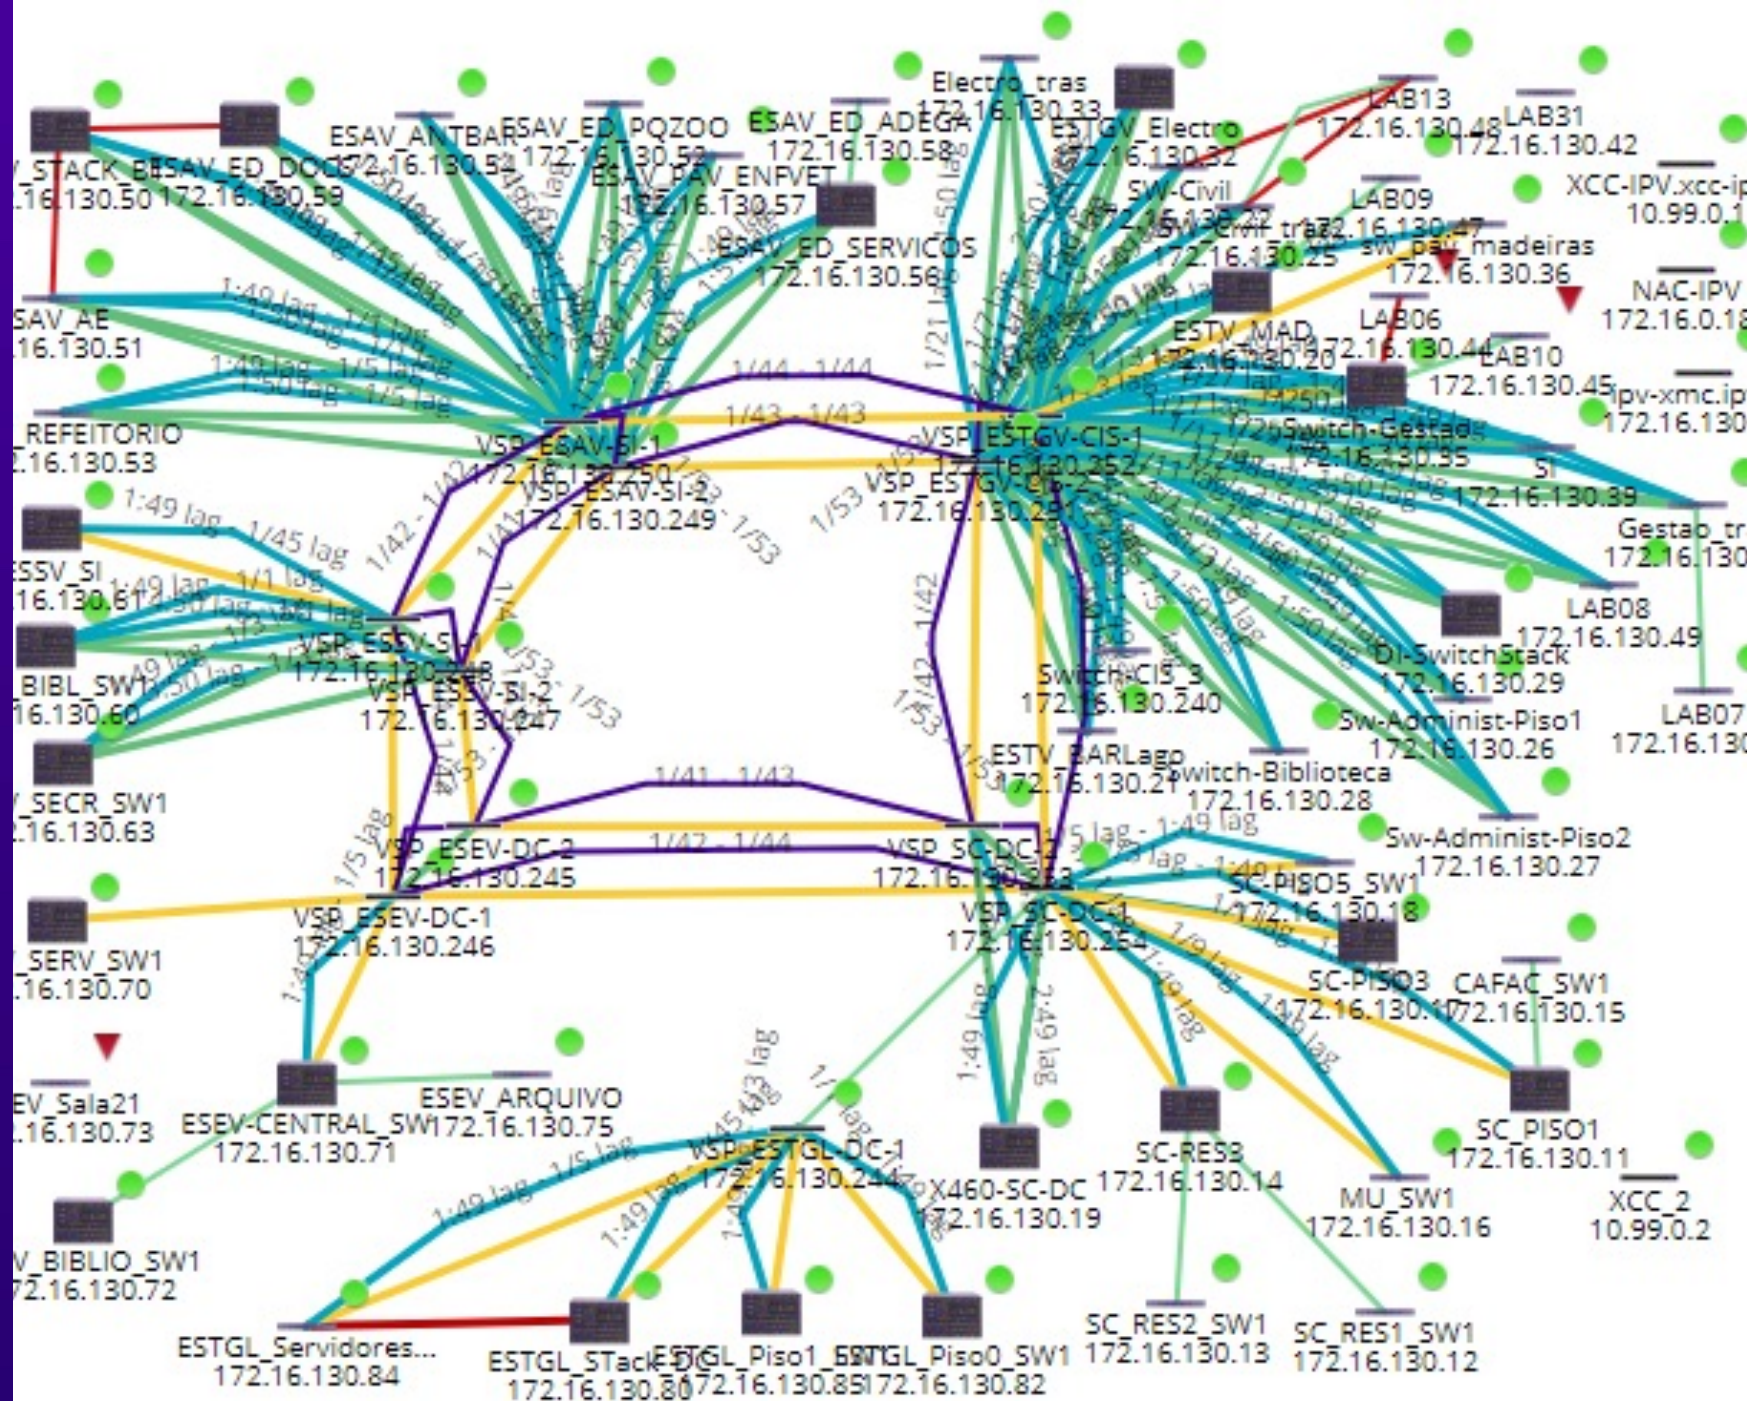

# Politécnico de Viseu

Nuno Rocha | Director IT Portugal Angola

**Renovar a infra-estrutura de rede com equipamentos que possibilitem o crescimento**

**Ter um interface de gestão unificado Wireless e Wired**

**Fazer a cobertura integral de todas as escolas**

**Prepara o Wireless para o futuro**

**Switch Universais**

**Plataforma de gestão centralizada XIQ-SE**

**Controladora Wifi Local**

## Detalhe de de duas localizações