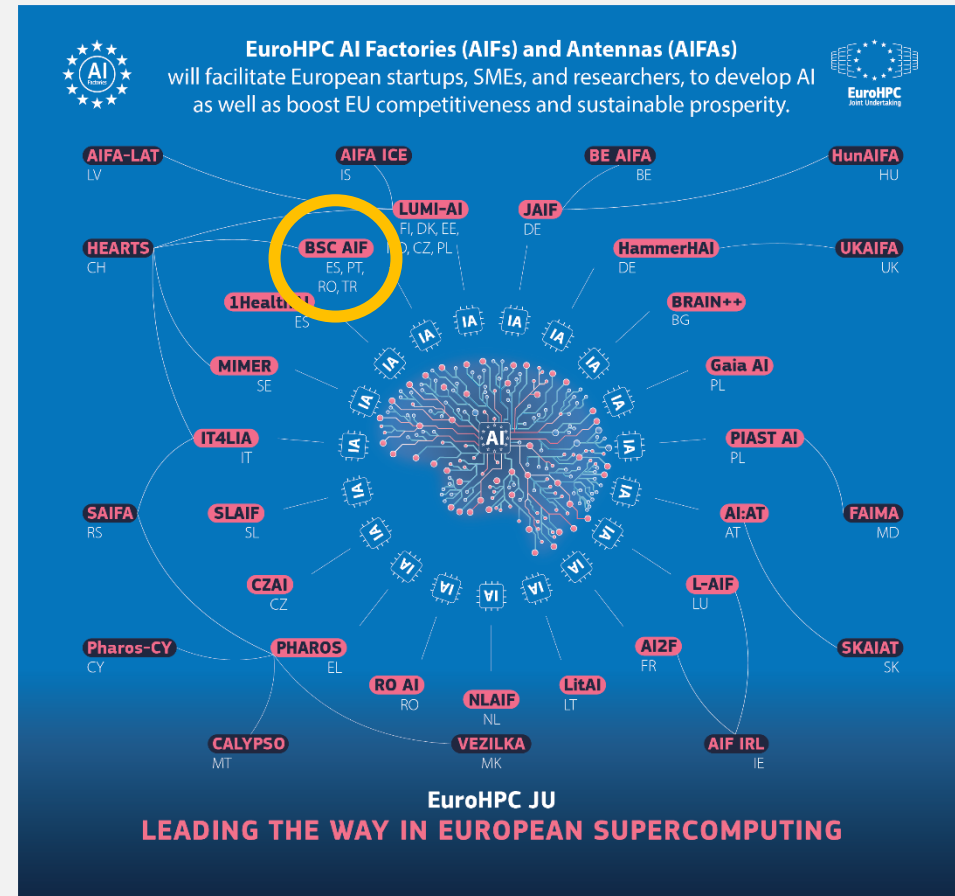

- Large Scale Access

**EuroHPC**  
Joint Undertaking

[Apply at EuroHPC - AI Factories Access Calls](#)

# Fábricas IA: impulsionar o futuro IA da Europa

- **Ecosystemas dinâmicos** construídos à volta dos **supercomputadores** otimizados para IA.
- Fornecer poder computacional e apoio especializado para **processos de inovação**.